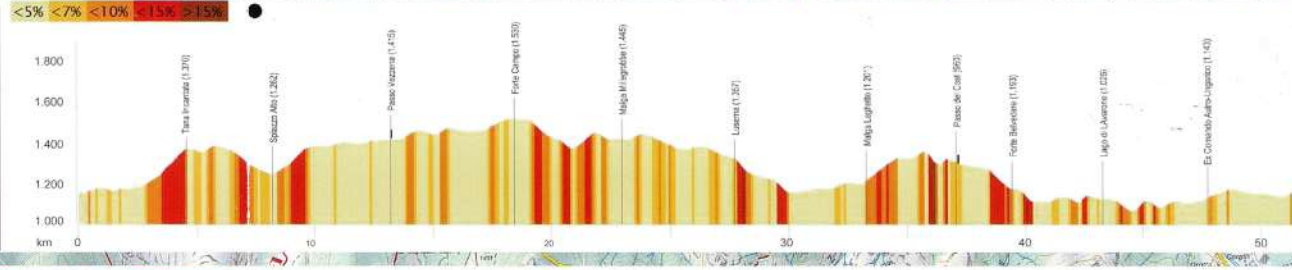

CLASSIC

Km 52,4 - dislivello 1190
Tempo massimo 6 ore

100 KM DEI FORTI

MARATHON

Km 94,9 - dislivello 2330
Tempo massimo 9 ore

9 GIUGNO

- Postazione CRI
- Recupero ritirati
- Ristoro
- Cancello chiusura

CLASSIC