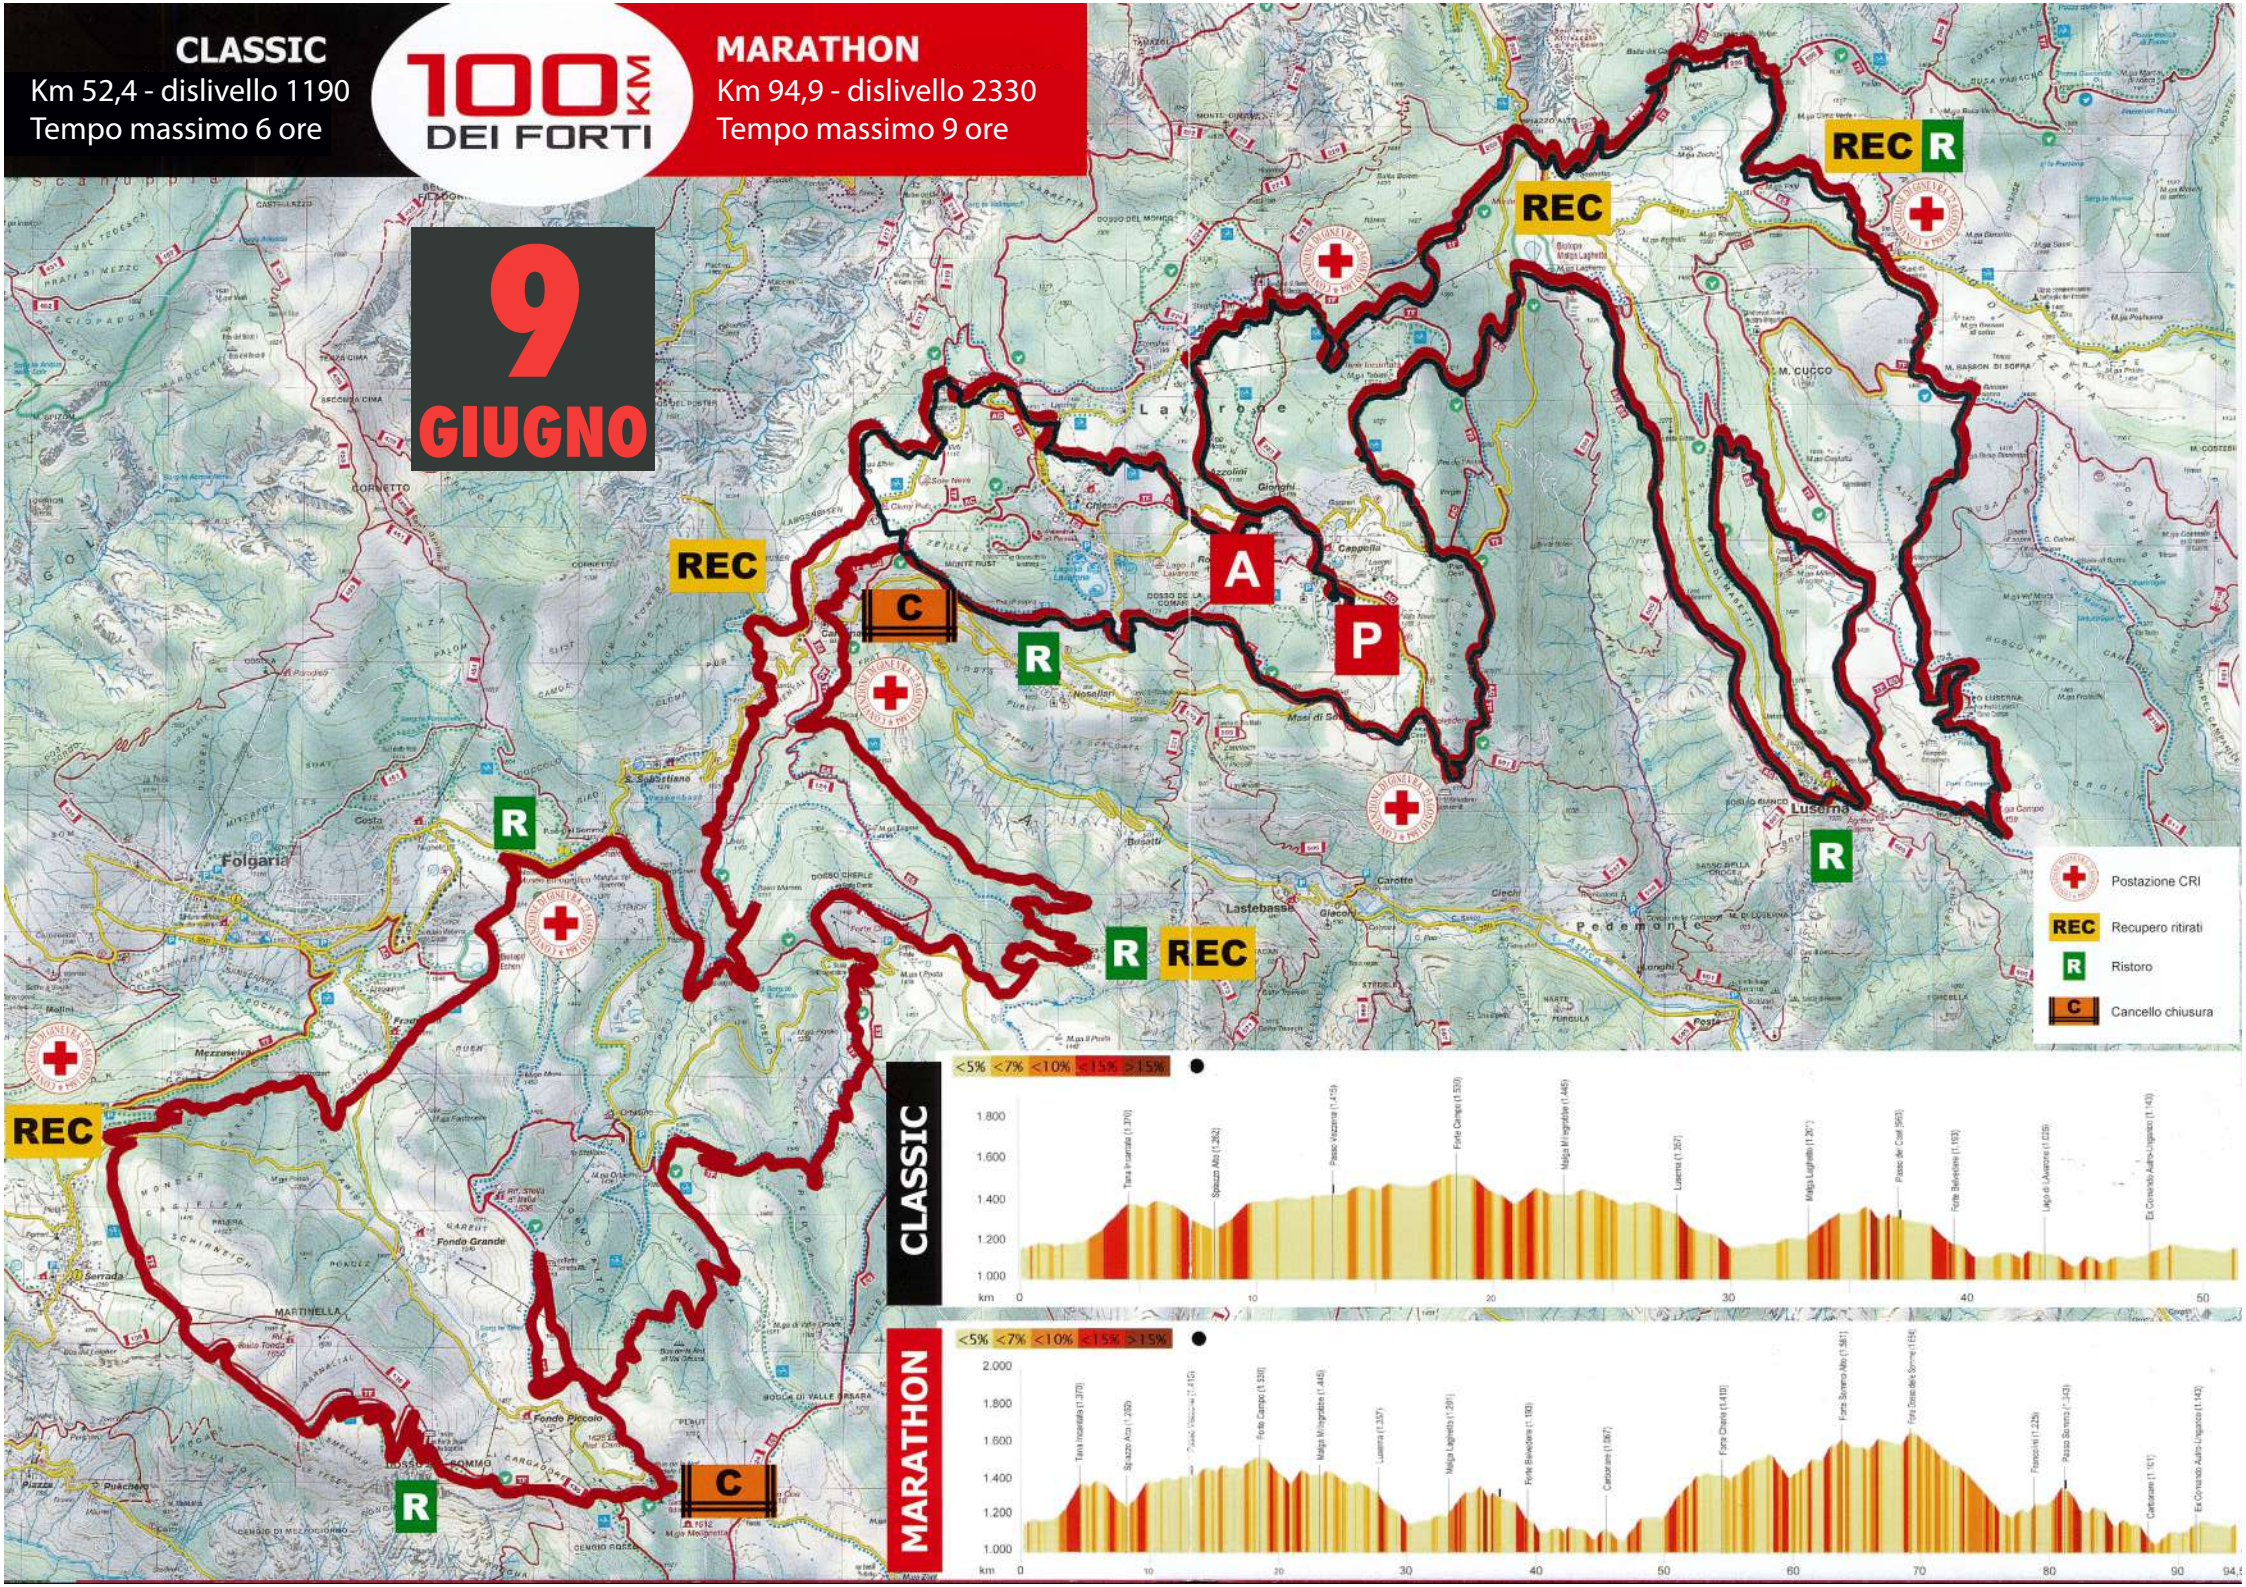

CLASSIC

Km 52,4 - dislivello 1190
Tempo massimo 6 ore

100 KM DEI FORTI

MARATHON

Km 94,9 - dislivello 2330
Tempo massimo 9 ore

9 GIUGNO

- Postazione CRI
- Recupero ritirati
- Ristoro
- Cancello chiusura

CLASSIC

MARATHON