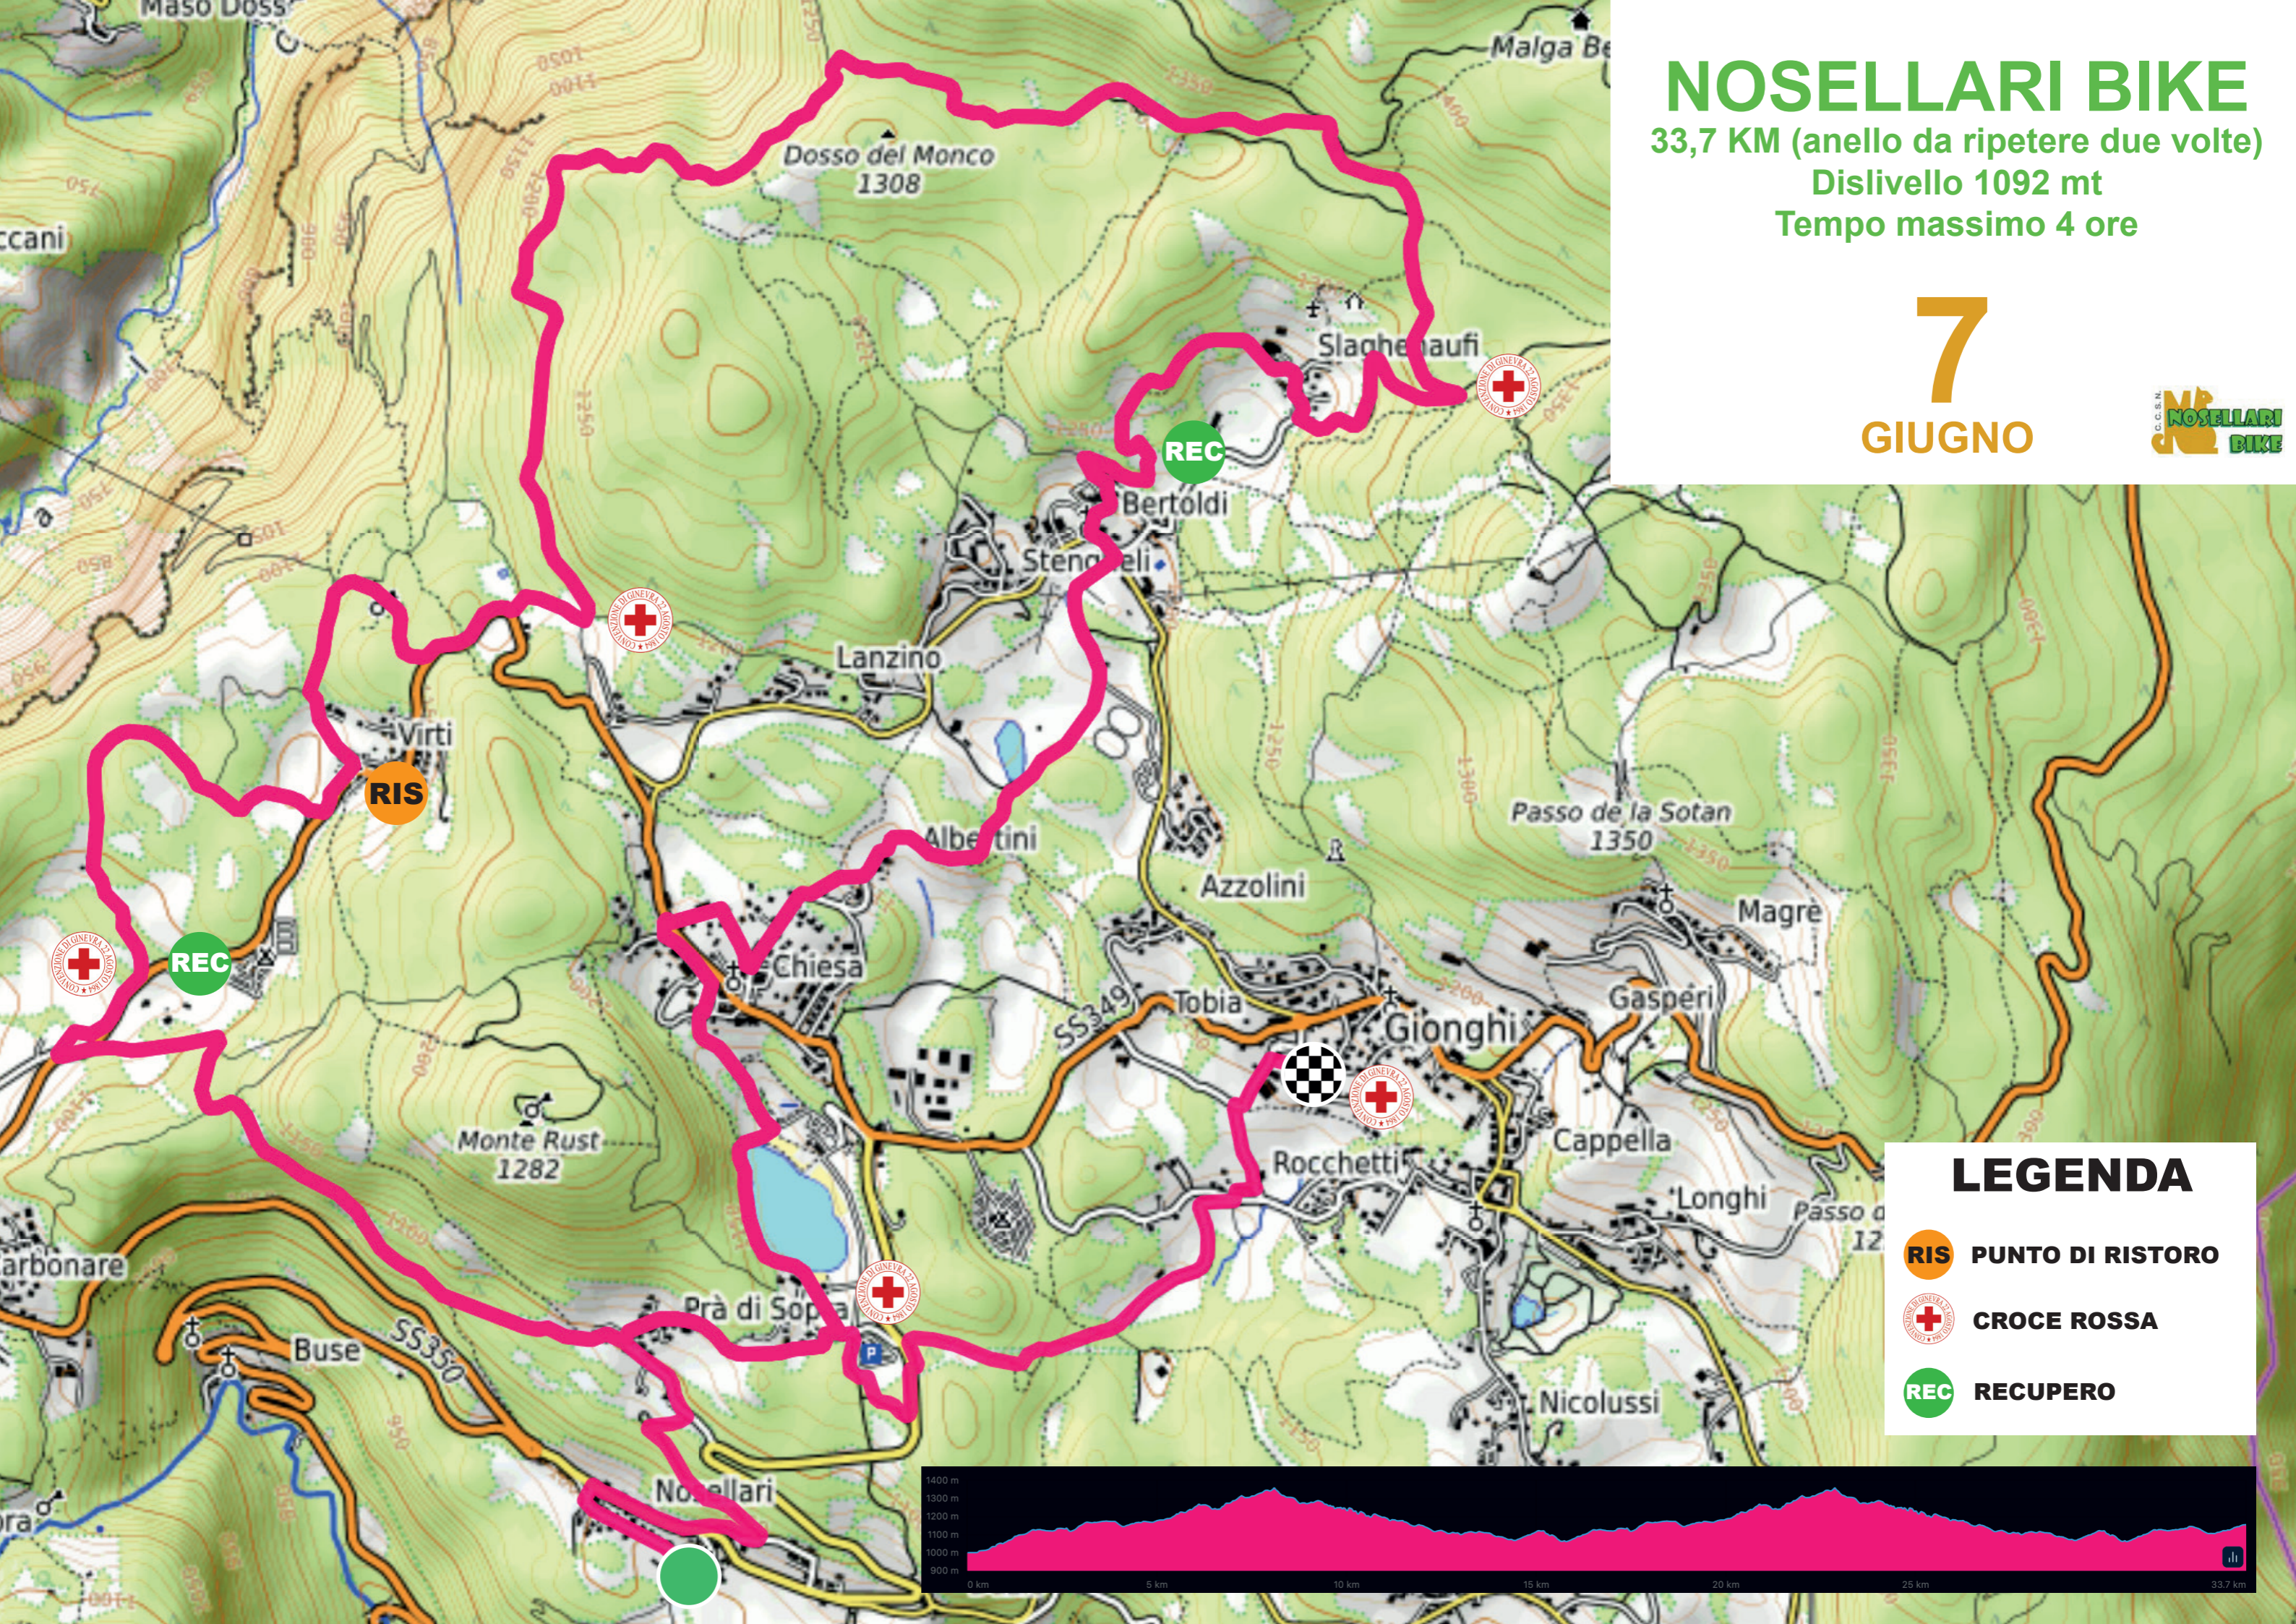

**NOSELLARI BIKE**  
33,7 KM (anello da ripetere due volte)  
Dislivello 1092 mt  
Tempo massimo 4 ore

**7**  
**GIUGNO**

**LEGENDA**

- PUNTO DI RISTORO
- CROCE ROSSA
- RECUPERO